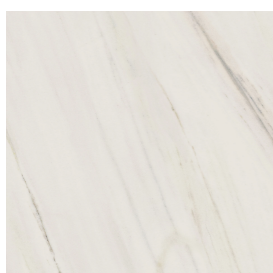

Cod. art.:

620860000002

Trinity

Bookcase

**Rivestimento del
prodotto**Charme Extra Lasa
Matt

I colori e le altre caratteristiche estetiche delle piastrelle presenti nelle illustrazioni presenti sul sito sono puramente indicativi. Guarda sempre i campioni di persona prima dell'acquisto.