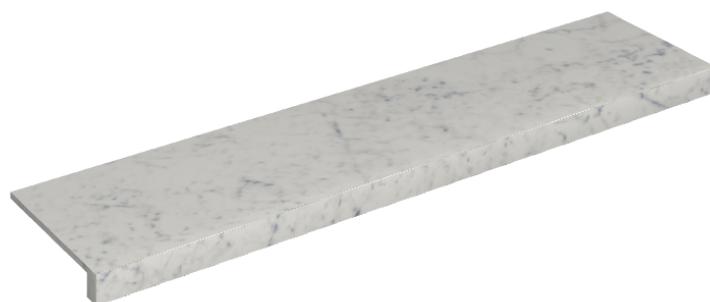

## Window Sill 120

Rivestimento del  
prodotto

Charme Extra Carrara  
Matt

I colori e le altre caratteristiche estetiche delle piastrelle presenti nelle illustrazioni presenti sul sito sono puramente indicativi. Guarda sempre i campioni di persona prima dell'acquisto.