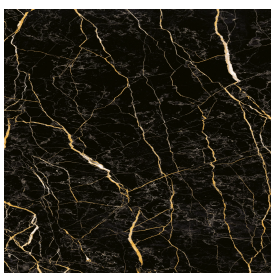

## Window Sill 120

Rivestimento del  
prodotto

Charme Extra Laurent  
Matt

I colori e le altre caratteristiche estetiche delle piastrelle presenti nelle illustrazioni presenti sul sito sono puramente indicativi. Guarda sempre i campioni di persona prima dell'acquisto.