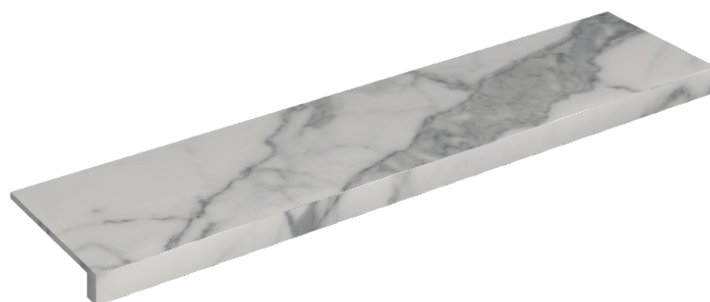

## Window Sill 120

**Rivestimento del prodotto**

Charme Evo Statuario  
Matt

I colori e le altre caratteristiche estetiche delle piastrelle presenti nelle illustrazioni presenti sul sito sono puramente indicativi. Guarda sempre i campioni di persona prima dell'acquisto.