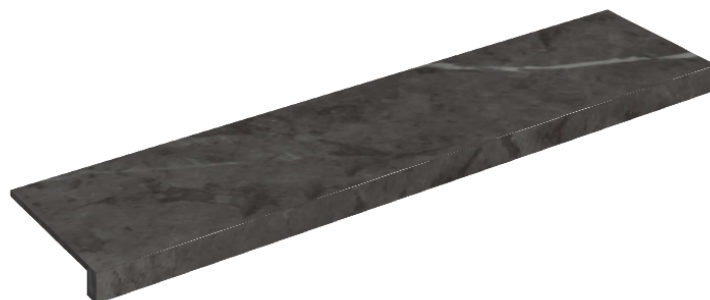

SCHEDA DI CONFIGURAZIONE

Cod. art.: 620890000001

Horizon

Window Sill 120

Rivestimento del
prodotto

Charme Evo Antracite
Matt

I colori e le altre caratteristiche estetiche delle piastrelle presenti nelle illustrazioni presenti sul sito sono puramente indicativi. Guarda sempre i campioni di persona prima dell'acquisto.