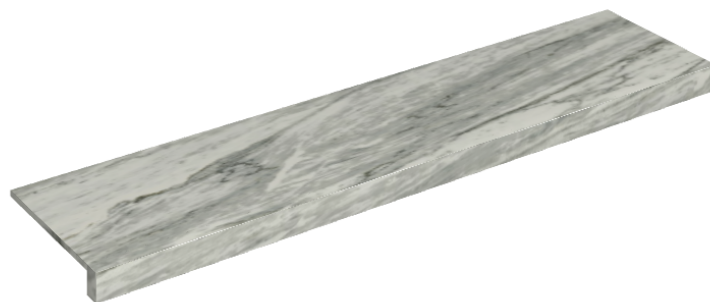

## Window Sill 120

**Rivestimento del prodotto**Skyfall Bianco  
Paradiso Matt

I colori e le altre caratteristiche estetiche delle piastrelle presenti nelle illustrazioni presenti sul sito sono puramente indicativi. Guarda sempre i campioni di persona prima dell'acquisto.