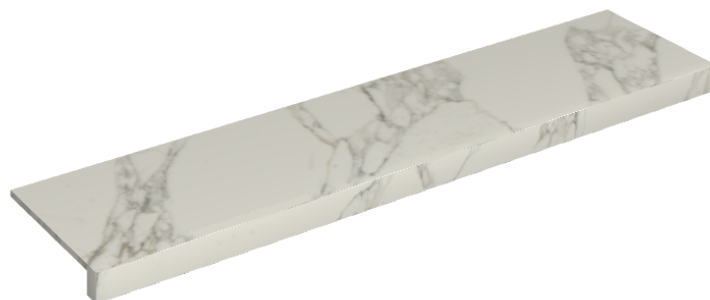

SCHEDA DI CONFIGURAZIONE

Cod. art.: 620890000001

Horizon

Window Sill 120

Rivestimento del prodotto

Charme Deluxe Arabescato White Matt

I colori e le altre caratteristiche estetiche delle piastrelle presenti nelle illustrazioni presenti sul sito sono puramente indicativi. Guarda sempre i campioni di persona prima dell'acquisto.