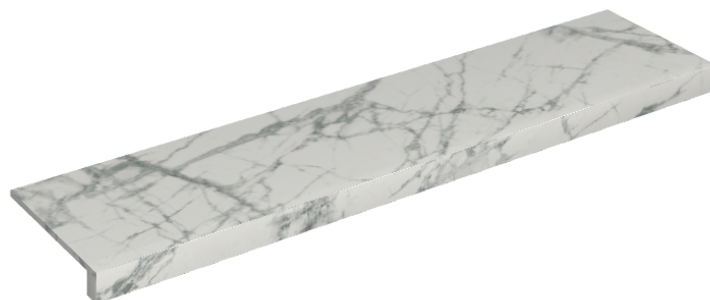

## Window Sill 120

**Rivestimento del  
prodotto**Charme Deluxe  
Invisible White Matt

I colori e le altre caratteristiche estetiche delle piastrelle presenti nelle illustrazioni presenti sul sito sono puramente indicativi. Guarda sempre i campioni di persona prima dell'acquisto.