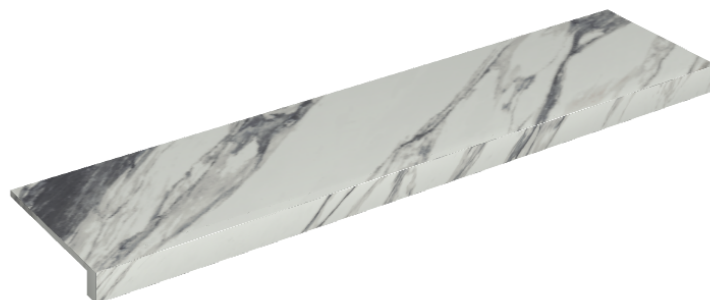

SCHEDA DI CONFIGURAZIONE

Cod. art.: 620890000001

Horizon

Window Sill 120

Rivestimento del prodotto

Charme Deluxe
Statuario Fantastico
Matt

I colori e le altre caratteristiche estetiche delle piastrelle presenti nelle illustrazioni presenti sul sito sono puramente indicativi. Guarda sempre i campioni di persona prima dell'acquisto.