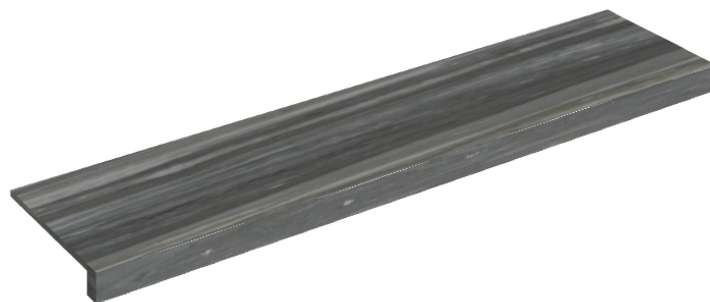

SCHEDA DI CONFIGURAZIONE

Cod. art.: 620890000001

Horizon

Window Sill 120

Rivestimento del
prodotto

Charme Advance
Palissandro Dark Lux

I colori e le altre caratteristiche estetiche delle piastrelle presenti nelle illustrazioni presenti sul sito sono puramente indicativi. Guarda sempre i campioni di persona prima dell'acquisto.