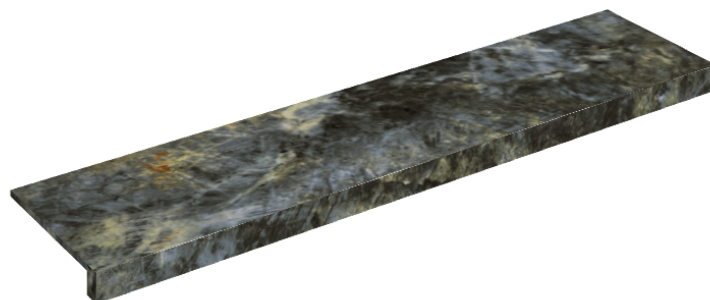

SCHEMA DI CONFIGURAZIONE

Cod. art.: 620890000001

Horizon

Window Sill 120

Rivestimento del
prodottoStellaris Madagascar
Dark Matt

I colori e le altre caratteristiche estetiche delle piastrelle presenti nelle illustrazioni presenti sul sito sono puramente indicativi. Guarda sempre i campioni di persona prima dell'acquisto.