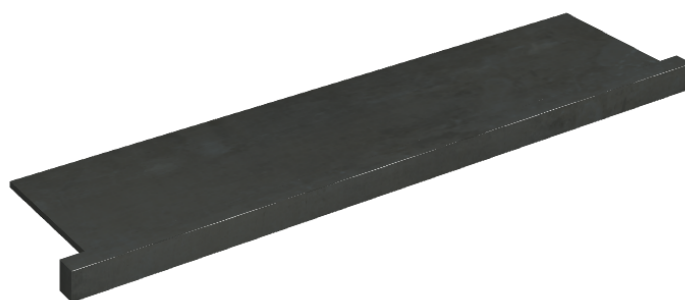

SCHEDA DI CONFIGURAZIONE

Cod. art.: 620890000002

Horizon

Window Sill With Horns

120

Rivestimento del
prodotto
Surface Steel Matt

I colori e le altre caratteristiche estetiche delle piastrelle presenti nelle illustrazioni presenti sul sito sono puramente indicativi. Guarda sempre i campioni di persona prima dell'acquisto.