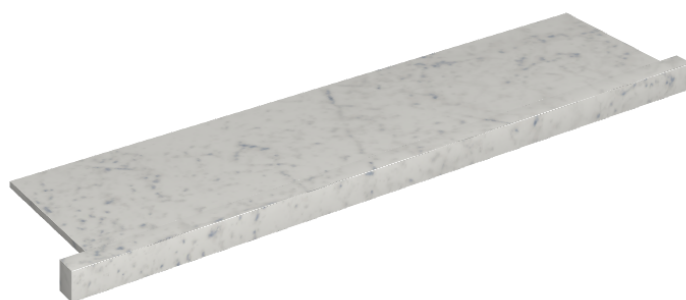

SCHEDA DI CONFIGURAZIONE

Cod. art.: 620890000002

Horizon

Window Sill With Horns

120

Rivestimento del
prodottoCharme Extra Carrara
Matt

I colori e le altre caratteristiche estetiche delle piastrelle presenti nelle illustrazioni presenti sul sito sono puramente indicativi. Guarda sempre i campioni di persona prima dell'acquisto.