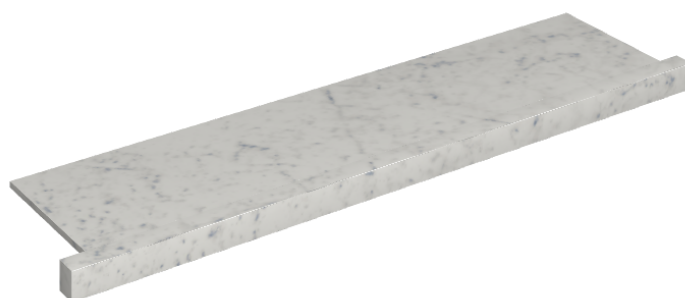

SCHEDA DI CONFIGURAZIONE

Cod. art.: 620890000002

Horizon

Window Sill With Horns

120

Rivestimento del
prodotto

Charme Extra Carrara
Matt

I colori e le altre caratteristiche estetiche delle piastrelle presenti nelle illustrazioni presenti sul sito sono puramente indicativi. Guarda sempre i campioni di persona prima dell'acquisto.