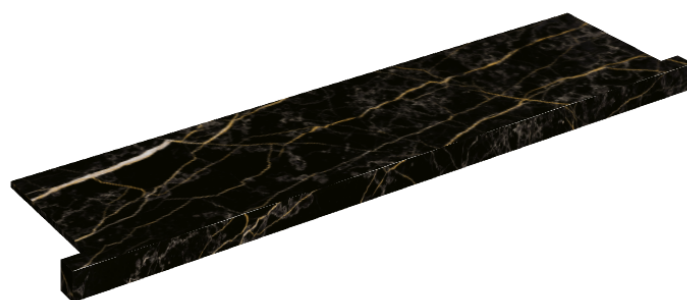

SCHEDA DI CONFIGURAZIONE

Cod. art.: 620890000002

Horizon

Window Sill With Horns

120

Rivestimento del
prodotto

Charme Extra Laurent
Matt

I colori e le altre caratteristiche estetiche delle piastrelle presenti nelle illustrazioni presenti sul sito sono puramente indicativi. Guarda sempre i campioni di persona prima dell'acquisto.