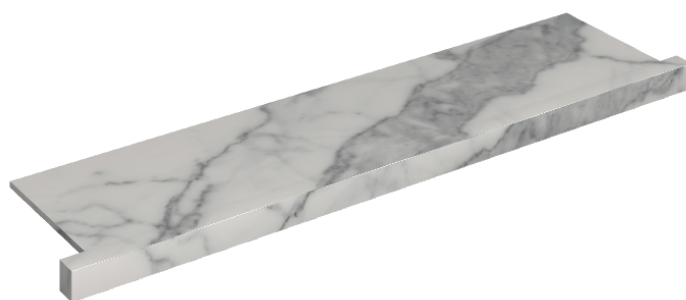

SCHEDA DI CONFIGURAZIONE

Cod. art.: 620890000002

Horizon

Window Sill With Horns

120

Rivestimento del
prodotto

Charme Evo Statuario
Matt

I colori e le altre caratteristiche estetiche delle piastrelle presenti nelle illustrazioni presenti sul sito sono puramente indicativi. Guarda sempre i campioni di persona prima dell'acquisto.