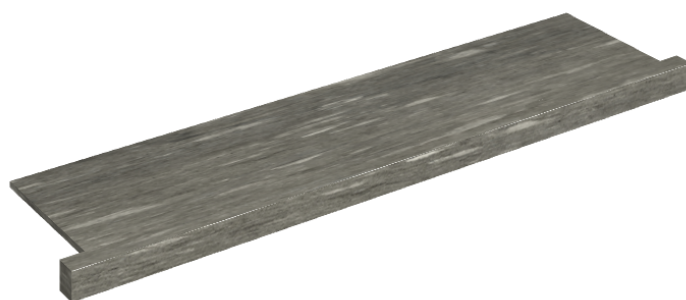

SCHEDA DI CONFIGURAZIONE

Cod. art.: 620890000002

Horizon

Window Sill With Horns

120

Rivestimento del
prodotto

Skyfall Grigio Alpino
Matt

I colori e le altre caratteristiche estetiche delle piastrelle presenti nelle illustrazioni presenti sul sito sono puramente indicativi. Guarda sempre i campioni di persona prima dell'acquisto.