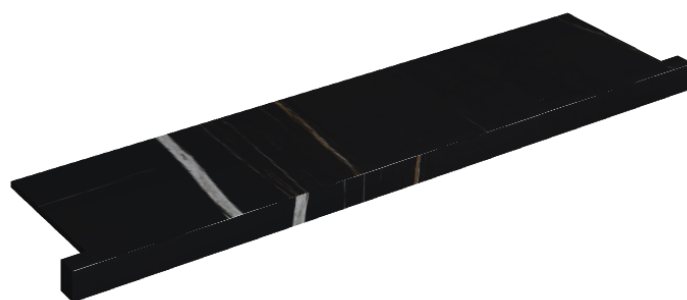

SCHEDA DI CONFIGURAZIONE

Cod. art.: 620890000002

Horizon

Window Sill With Horns

120

Rivestimento del prodotto

Charme Deluxe
Sahara Noir Matt

I colori e le altre caratteristiche estetiche delle piastrelle presenti nelle illustrazioni presenti sul sito sono puramente indicativi. Guarda sempre i campioni di persona prima dell'acquisto.