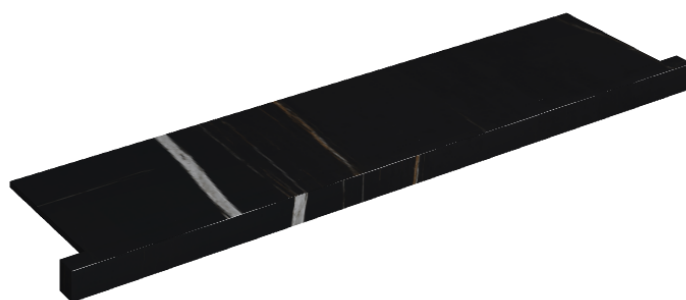

SCHEDA DI CONFIGURAZIONE

Cod. art.: 620890000002

Horizon

Window Sill With Horns

120

Rivestimento del
prodotto

Charme Deluxe
Sahara Noir Matt

I colori e le altre caratteristiche estetiche delle piastrelle presenti nelle illustrazioni presenti sul sito sono puramente indicativi. Guarda sempre i campioni di persona prima dell'acquisto.