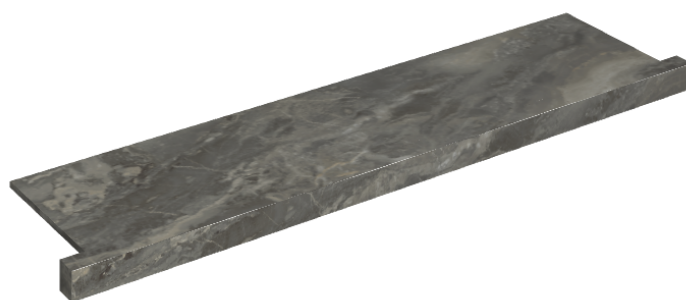

SCHEDA DI CONFIGURAZIONE

Cod. art.: 620890000002

Horizon

Window Sill With Horns

120

Rivestimento del
prodotto

Charme Deluxe Grigio
Orobico Matt

I colori e le altre caratteristiche estetiche delle piastrelle presenti nelle illustrazioni presenti sul sito sono puramente indicativi. Guarda sempre i campioni di persona prima dell'acquisto.