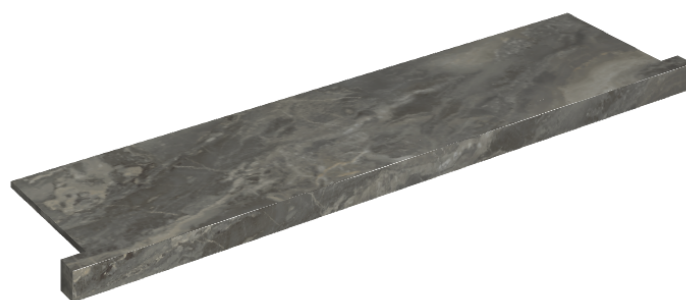

SCHEDA DI CONFIGURAZIONE

Cod. art.: 620890000002

Horizon

Window Sill With Horns

120

Rivestimento del
prodotto

Charme Deluxe Grigio
Orobico Matt

I colori e le altre caratteristiche estetiche delle piastrelle presenti nelle illustrazioni presenti sul sito sono puramente indicativi. Guarda sempre i campioni di persona prima dell'acquisto.