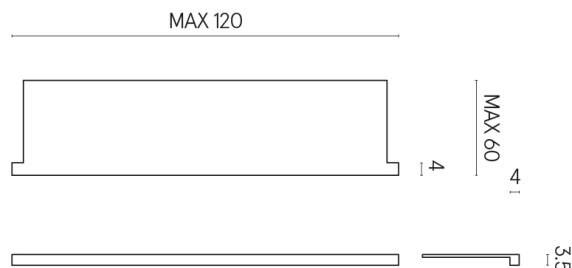

SCHEDA DI CONFIGURAZIONE

Cod. art.: 620890000002

Horizon

Window Sill With Horns

120

Rivestimento del
prodotto

Metropolis Glass
Powder Lux

I colori e le altre caratteristiche estetiche delle piastrelle presenti nelle illustrazioni presenti sul sito sono puramente indicativi. Guarda sempre i campioni di persona prima dell'acquisto.