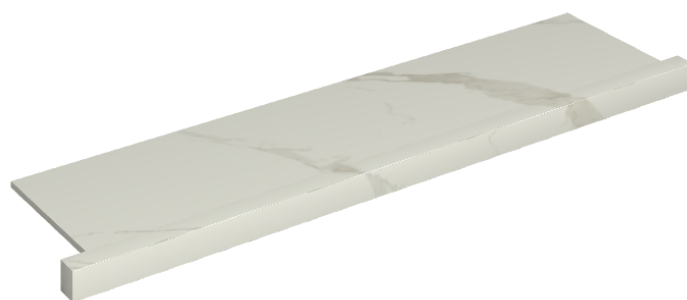

Cod. art.: 620890000002

Horizon

Window Sill With Horns 120

Rivestimento del
prodotto

Metropolis Calacatta
Gold Matt

I colori e le altre caratteristiche estetiche delle piastrelle presenti nelle illustrazioni presenti sul sito sono puramente indicativi. Guarda sempre i campioni di persona prima dell'acquisto.