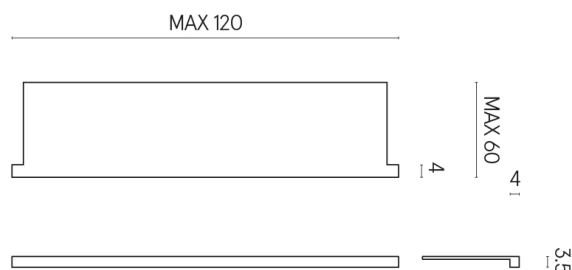

SCHEDA DI CONFIGURAZIONE

Cod. art.: 620890000002

Horizon

Window Sill With Horns

120

Rivestimento del
prodotto
Metropolis Desert
Beige Matt

I colori e le altre caratteristiche estetiche delle piastrelle presenti nelle illustrazioni presenti sul sito sono puramente indicativi. Guarda sempre i campioni di persona prima dell'acquisto.