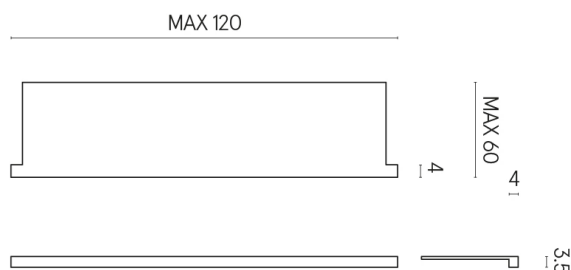

SCHEDA DI CONFIGURAZIONE

Cod. art.: 620890000002

Horizon

Window Sill With Horns

120

Rivestimento del
prodotto
Metropolis Absolut
Silver Matt

I colori e le altre caratteristiche estetiche delle piastrelle presenti nelle illustrazioni presenti sul sito sono puramente indicativi. Guarda sempre i campioni di persona prima dell'acquisto.