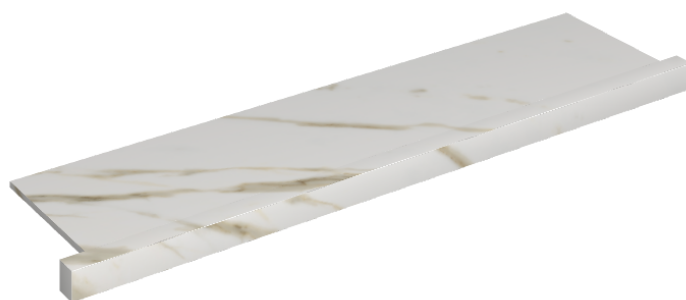

SCHEDA DI CONFIGURAZIONE

Cod. art.: 620890000002

Horizon

Window Sill With Horns

120

Rivestimento del
prodotto
Stellaris Calacatta
Gold Matt

I colori e le altre caratteristiche estetiche delle piastrelle presenti nelle illustrazioni presenti sul sito sono puramente indicativi. Guarda sempre i campioni di persona prima dell'acquisto.