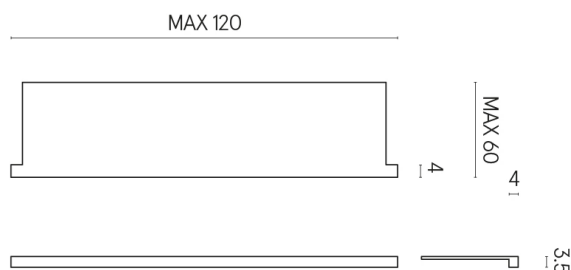

SCHEDA DI CONFIGURAZIONE

Cod. art.: 620890000002

Horizon

Window Sill With Horns

120

Rivestimento del
prodotto
Stellaris Calacatta
Gold Matt

I colori e le altre caratteristiche estetiche delle piastrelle presenti nelle illustrazioni presenti sul sito sono puramente indicativi. Guarda sempre i campioni di persona prima dell'acquisto.