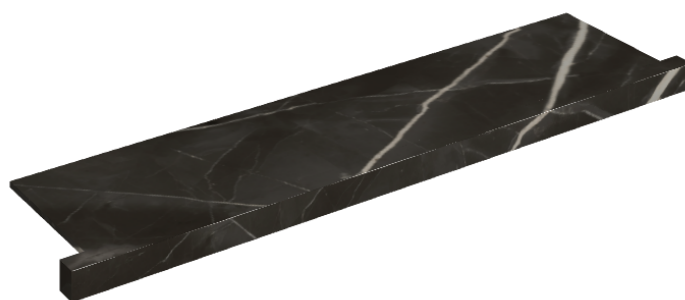

SCHEDA DI CONFIGURAZIONE

Cod. art.: 620890000002

Horizon

Window Sill With Horns

120

Rivestimento del prodotto

Stellaris Precious Black Matt

I colori e le altre caratteristiche estetiche delle piastrelle presenti nelle illustrazioni presenti sul sito sono puramente indicativi. Guarda sempre i campioni di persona prima dell'acquisto.