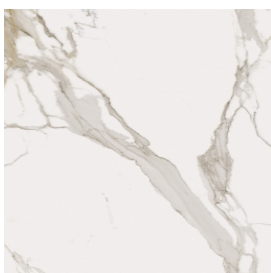

## Window Sill 160

**Rivestimento del prodotto**Charme Evo  
Calacatta Matt

I colori e le altre caratteristiche estetiche delle piastrelle presenti nelle illustrazioni presenti sul sito sono puramente indicativi. Guarda sempre i campioni di persona prima dell'acquisto.