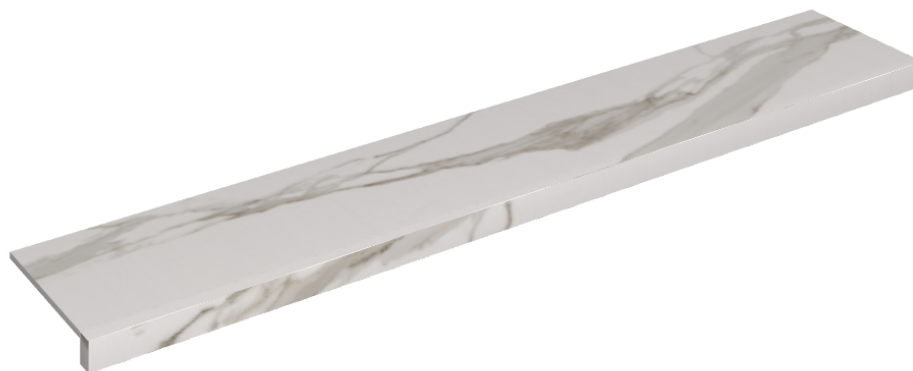

SCHEDA DI CONFIGURAZIONE

Cod. art.: 620890000003

Horizon

Window Sill 160

Rivestimento del prodottoCharme Evo
Calacatta Matt

I colori e le altre caratteristiche estetiche delle piastrelle presenti nelle illustrazioni presenti sul sito sono puramente indicativi. Guarda sempre i campioni di persona prima dell'acquisto.