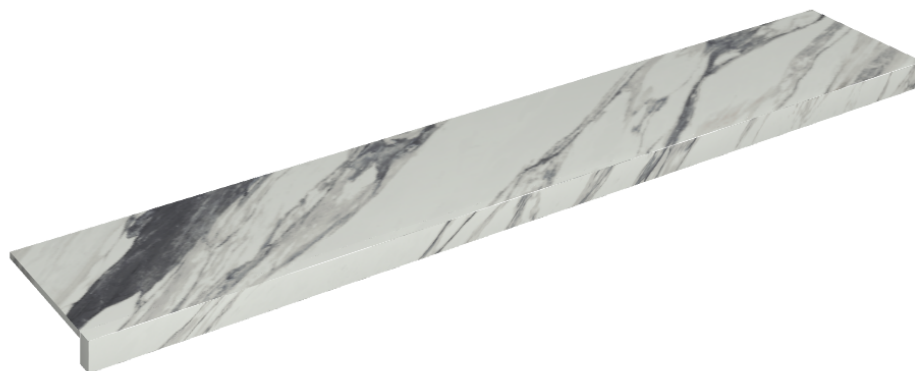

SCHEDA DI CONFIGURAZIONE

Cod. art.: 620890000003

Horizon

Window Sill 160

Rivestimento del
prodotto

Charme Deluxe
Statuario Fantastico
Matt

I colori e le altre caratteristiche estetiche delle piastrelle presenti nelle illustrazioni presenti sul sito sono puramente indicativi. Guarda sempre i campioni di persona prima dell'acquisto.