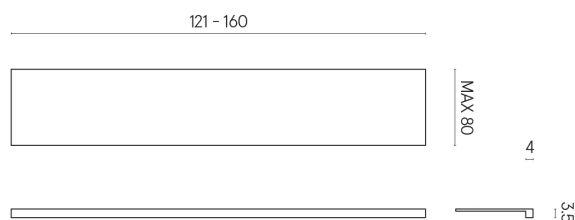

SCHEMA DI CONFIGURAZIONE

Cod. art.: 620890000003

Horizon

Window Sill 160

Rivestimento del
prodotto

Metropolis Absolut
Silver Matt

I colori e le altre caratteristiche estetiche delle piastrelle presenti nelle illustrazioni presenti sul sito sono puramente indicativi. Guarda sempre i campioni di persona prima dell'acquisto.