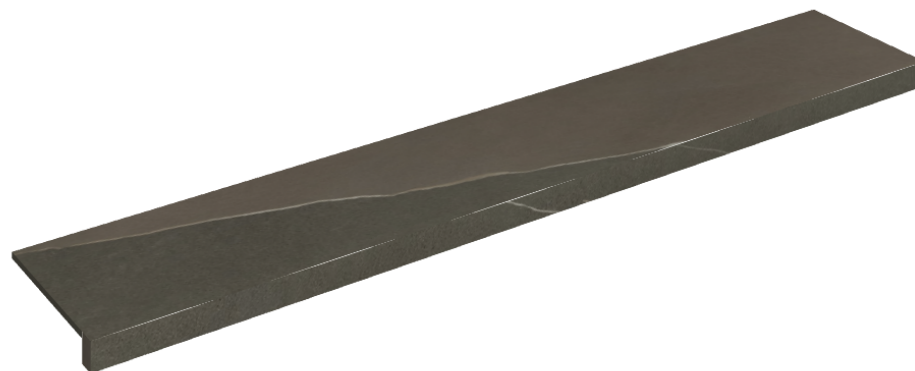

SCHEMA DI CONFIGURAZIONE

Cod. art.: 620890000003

Horizon

Window Sill 160

Rivestimento del
prodotto

Metropolis Arcadia
Brown Matt

I colori e le altre caratteristiche estetiche delle piastrelle presenti nelle illustrazioni presenti sul sito sono puramente indicativi. Guarda sempre i campioni di persona prima dell'acquisto.

**Trova il punto vendita
autorizzato più vicino:**

<https://ural.italonceramica.ru/ru/home/dealer/>

ITALON HOME

© COPYRIGHT ITALON - АО Керамогранитный завод 142800, Россия, Московская область,
г. Ступино, Староситненское шоссе, вл. 32 - Тел. +7 495 2251322 / Факс +7 495 2251346