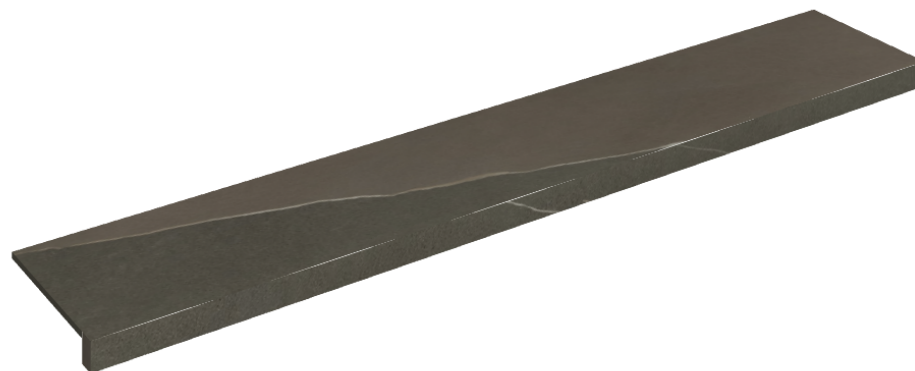

## Window Sill 160

Rivestimento del  
prodottoMetropolis Arcadia  
Brown Matt

I colori e le altre caratteristiche estetiche delle piastrelle presenti nelle illustrazioni presenti sul sito sono puramente indicativi. Guarda sempre i campioni di persona prima dell'acquisto.