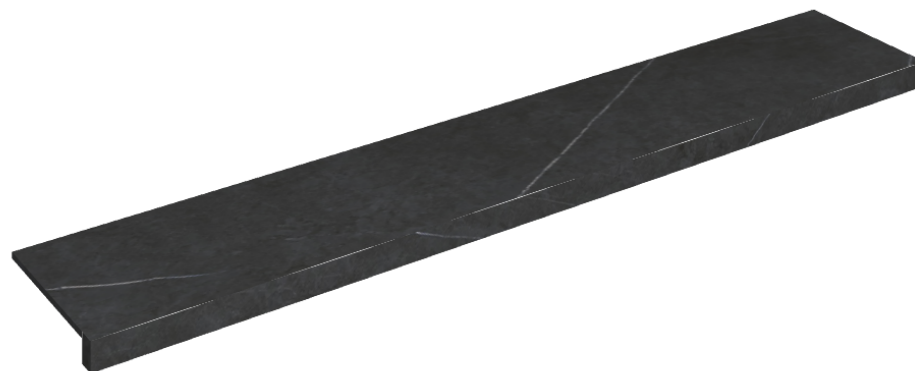

## Window Sill 160

Rivestimento del  
prodottoMetropolis Imperial  
Black Matt

I colori e le altre caratteristiche estetiche delle piastrelle presenti nelle illustrazioni presenti sul sito sono puramente indicativi. Guarda sempre i campioni di persona prima dell'acquisto.