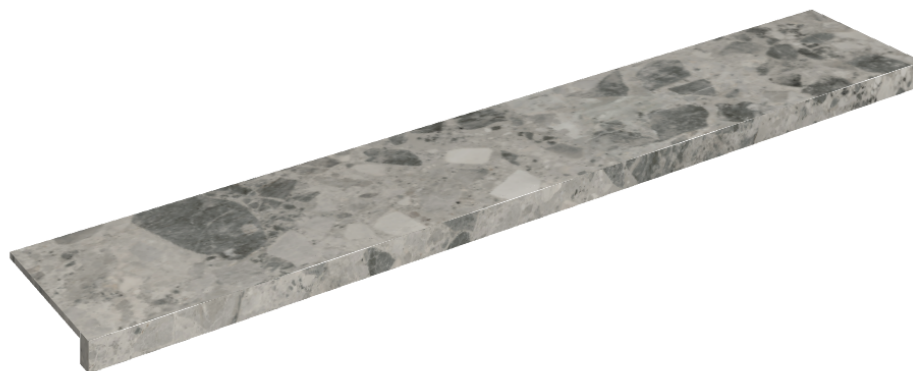

SCHEDA DI CONFIGURAZIONE

Cod. art.: 620890000003

Horizon

Window Sill 160

Rivestimento del
prodotto

Continuum Stone
Grey Matt

I colori e le altre caratteristiche estetiche delle piastrelle presenti nelle illustrazioni presenti sul sito sono puramente indicativi. Guarda sempre i campioni di persona prima dell'acquisto.