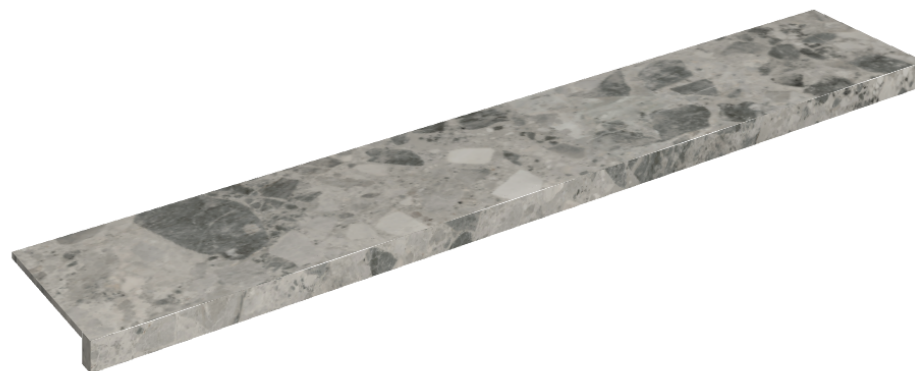

SCHEDA DI CONFIGURAZIONE

Cod. art.: 620890000003

Horizon

Window Sill 160

Rivestimento del
prodotto

Continuum Stone
Grey Matt

I colori e le altre caratteristiche estetiche delle piastrelle presenti nelle illustrazioni presenti sul sito sono puramente indicativi. Guarda sempre i campioni di persona prima dell'acquisto.