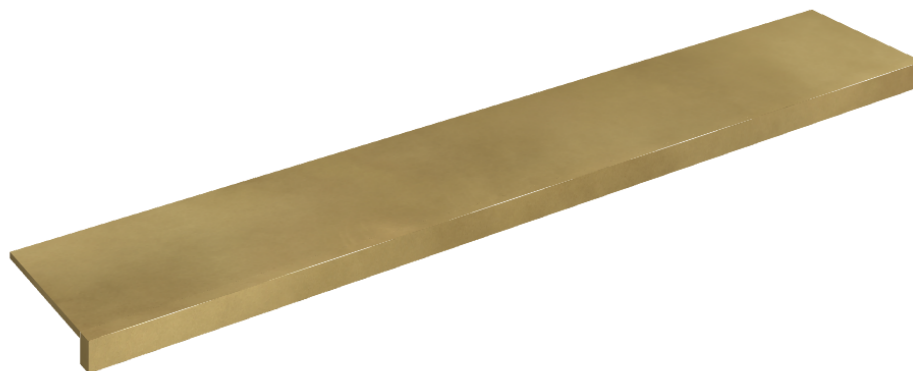

SCHEDA DI CONFIGURAZIONE

Cod. art.: 620890000003

Horizon

Window Sill 160

Rivestimento del
prodotto

Continuum Brass
Gold Honed

I colori e le altre caratteristiche estetiche delle piastrelle presenti nelle illustrazioni presenti sul sito sono puramente indicativi. Guarda sempre i campioni di persona prima dell'acquisto.