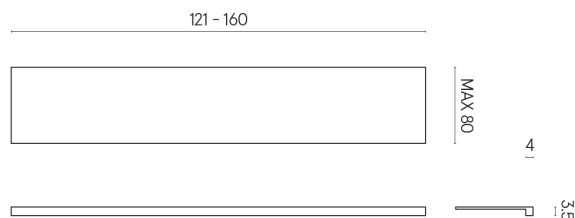

SCHEMA DI CONFIGURAZIONE

Cod. art.: 620890000003

Horizon

Window Sill 160

Rivestimento del
prodotto
Surface Steel Matt

I colori e le altre caratteristiche estetiche delle piastrelle presenti nelle illustrazioni presenti sul sito sono puramente indicativi. Guarda sempre i campioni di persona prima dell'acquisto.