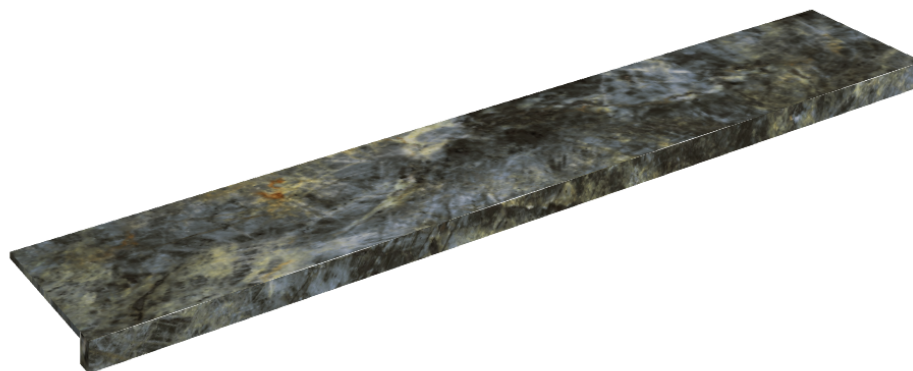

SCHEDA DI CONFIGURAZIONE

Cod. art.: 620890000003

Horizon

Window Sill 160

Rivestimento del
prodottoStellaris Madagascar
Dark Matt

I colori e le altre caratteristiche estetiche delle piastrelle presenti nelle illustrazioni presenti sul sito sono puramente indicativi. Guarda sempre i campioni di persona prima dell'acquisto.