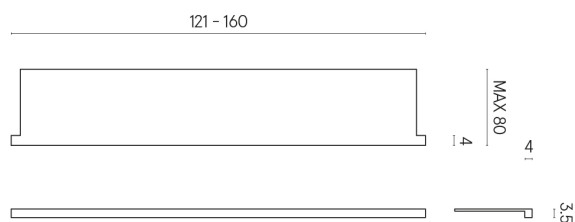

SCHEDA DI CONFIGURAZIONE

Cod. art.: 620890000004

Horizon

Window Sill With Horns

160

Rivestimento del
prodotto

Millennium Dust Matt

I colori e le altre caratteristiche estetiche delle piastrelle presenti nelle illustrazioni presenti sul sito sono puramente indicativi. Guarda sempre i campioni di persona prima dell'acquisto.