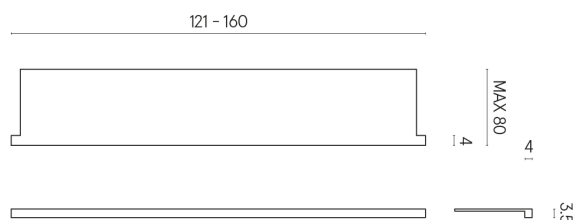

SCHEDA DI CONFIGURAZIONE

Cod. art.: 620890000004

Horizon

Window Sill With Horns

160

Rivestimento del
prodotto
Contempora Pure
Matt

I colori e le altre caratteristiche estetiche delle piastrelle presenti nelle illustrazioni presenti sul sito sono puramente indicativi. Guarda sempre i campioni di persona prima dell'acquisto.