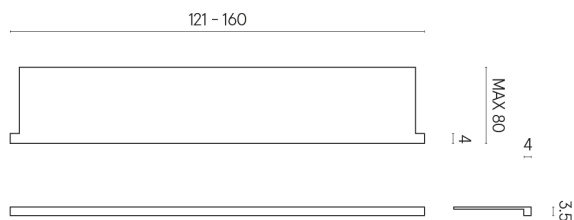

SCHEMA DI CONFIGURAZIONE

Cod. art.: 620890000004

Horizon

Window Sill With Horns

160

Rivestimento del
prodotto

Materia Titanio Matt

I colori e le altre caratteristiche estetiche delle piastrelle presenti nelle illustrazioni presenti sul sito sono puramente indicativi. Guarda sempre i campioni di persona prima dell'acquisto.