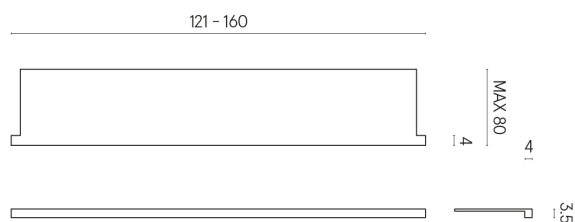

SCHEMA DI CONFIGURAZIONE

Cod. art.: 620890000004

Horizon

Window Sill With Horns

160

Rivestimento del
prodottoSkyfall Grigio Alpino
Matt

I colori e le altre caratteristiche estetiche delle piastrelle presenti nelle illustrazioni presenti sul sito sono puramente indicativi. Guarda sempre i campioni di persona prima dell'acquisto.