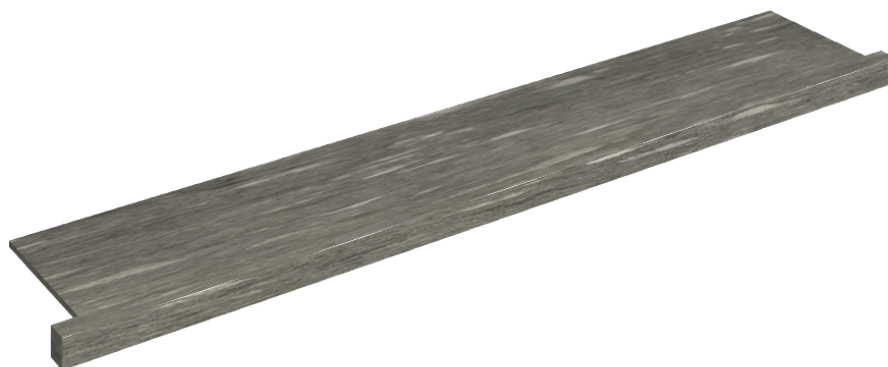

SCHEMA DI CONFIGURAZIONE

Cod. art.: 620890000004

Horizon

Window Sill With Horns

160

Rivestimento del
prodottoSkyfall Grigio Alpino
Matt

I colori e le altre caratteristiche estetiche delle piastrelle presenti nelle illustrazioni presenti sul sito sono puramente indicativi. Guarda sempre i campioni di persona prima dell'acquisto.