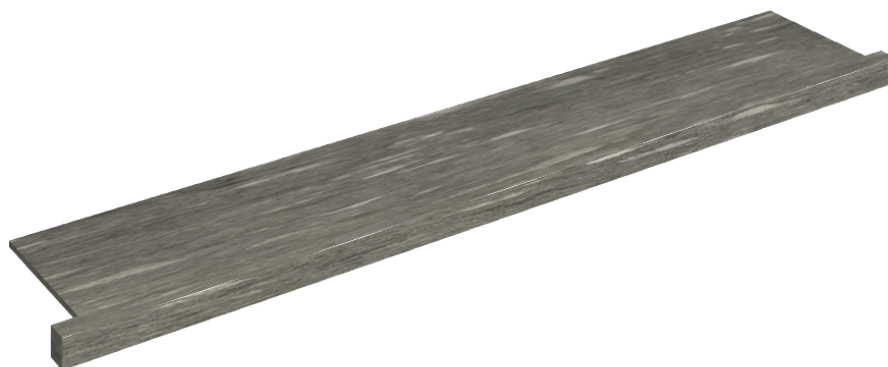

SCHEMA DI CONFIGURAZIONE

Cod. art.: 620890000004

Horizon

Window Sill With Horns

160

Rivestimento del
prodotto

Skyfall Grigio Alpino
Matt

I colori e le altre caratteristiche estetiche delle piastrelle presenti nelle illustrazioni presenti sul sito sono puramente indicativi. Guarda sempre i campioni di persona prima dell'acquisto.

**Trova il punto vendita
autorizzato più vicino:**

<https://ural.italonceramica.ru/ru/home/dealer/>

ITALON HOME

© COPYRIGHT ITALON - АО Керамогранитный завод 142800, Россия, Московская область,
г. Ступино, Староситненское шоссе, вл. 32 - Тел. +7 495 2251322 / Факс +7 495 2251346