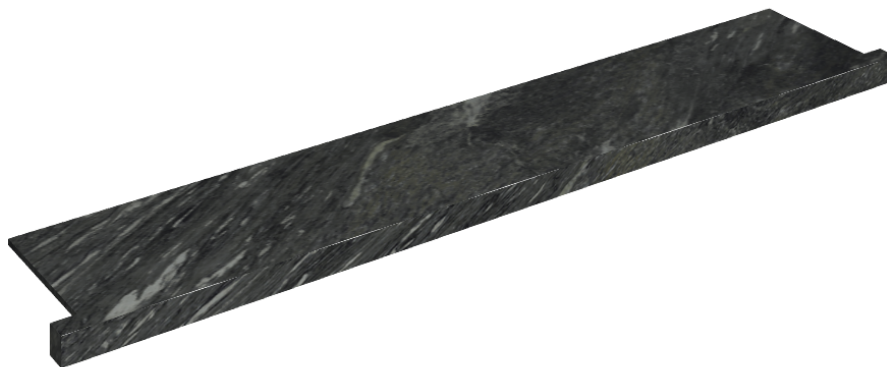

## Window Sill With Horns

### 160

Rivestimento del  
prodottoSkyfall Nero Smeraldo  
Matt

I colori e le altre caratteristiche estetiche delle piastrelle presenti nelle illustrazioni presenti sul sito sono puramente indicativi. Guarda sempre i campioni di persona prima dell'acquisto.