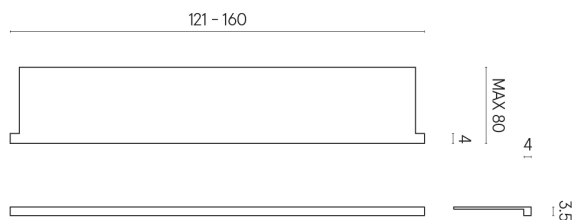

SCHEMA DI CONFIGURAZIONE

Cod. art.: 620890000004

Horizon

Window Sill With Horns

160

Rivestimento del
prodottoSkyfall Nero Smeraldo
Matt

I colori e le altre caratteristiche estetiche delle piastrelle presenti nelle illustrazioni presenti sul sito sono puramente indicativi. Guarda sempre i campioni di persona prima dell'acquisto.