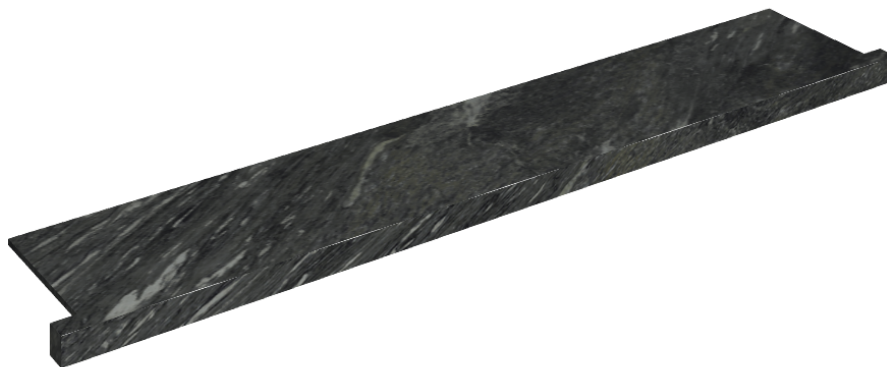

SCHEMA DI CONFIGURAZIONE

Cod. art.: 620890000004

Horizon

Window Sill With Horns

160

Rivestimento del
prodotto

Skyfall Nero Smeraldo
Matt

I colori e le altre caratteristiche estetiche delle piastrelle presenti nelle illustrazioni presenti sul sito sono puramente indicativi. Guarda sempre i campioni di persona prima dell'acquisto.

**Trova il punto vendita
autorizzato più vicino:**

<https://ural.italonceramica.ru/ru/home/dealer/>

ITALON HOME

© COPYRIGHT ITALON - АО Керамогранитный завод 142800, Россия, Московская область,
г. Ступино, Староситненское шоссе, вл. 32 - Тел. +7 495 2251322 / Факс +7 495 2251346