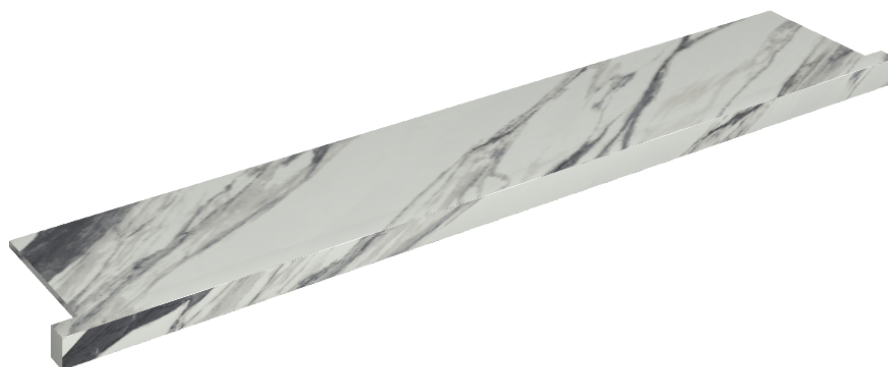

SCHEDA DI CONFIGURAZIONE

Cod. art.: 620890000004

Horizon

Window Sill With Horns

160

Rivestimento del prodottoCharme Deluxe
Statuario Fantastico
Matt

I colori e le altre caratteristiche estetiche delle piastrelle presenti nelle illustrazioni presenti sul sito sono puramente indicativi. Guarda sempre i campioni di persona prima dell'acquisto.