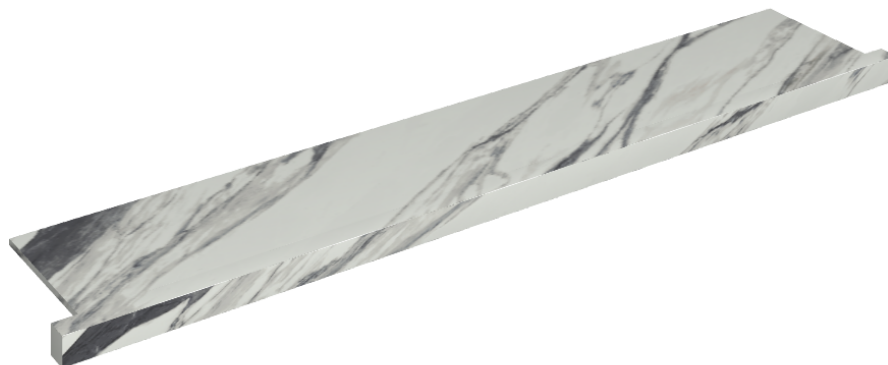

SCHEMA DI CONFIGURAZIONE

Cod. art.: 620890000004

Horizon

Window Sill With Horns

160

Rivestimento del prodottoCharme Deluxe
Statuario Fantastico
Matt

I colori e le altre caratteristiche estetiche delle piastrelle presenti nelle illustrazioni presenti sul sito sono puramente indicativi. Guarda sempre i campioni di persona prima dell'acquisto.