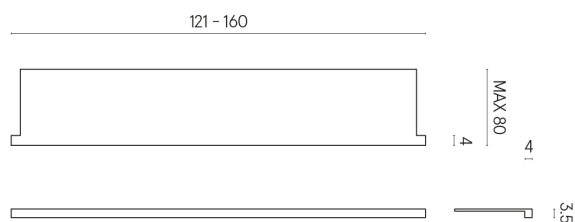

SCHEMA DI CONFIGURAZIONE

Cod. art.: 620890000004

Horizon

Window Sill With Horns

160

Rivestimento del prodottoCharme Deluxe
Cream River Matt

I colori e le altre caratteristiche estetiche delle piastrelle presenti nelle illustrazioni presenti sul sito sono puramente indicativi. Guarda sempre i campioni di persona prima dell'acquisto.