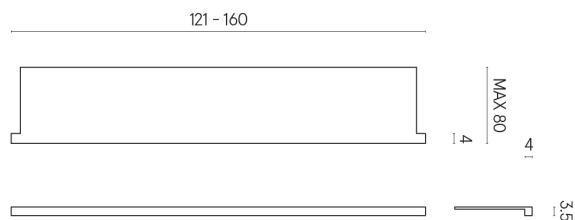

SCHEDA DI CONFIGURAZIONE

Cod. art.: 620890000004

Horizon

Window Sill With Horns

160

Rivestimento del
prodotto

Charme Deluxe
Cream River Matt

I colori e le altre caratteristiche estetiche delle piastrelle presenti nelle illustrazioni presenti sul sito sono puramente indicativi. Guarda sempre i campioni di persona prima dell'acquisto.