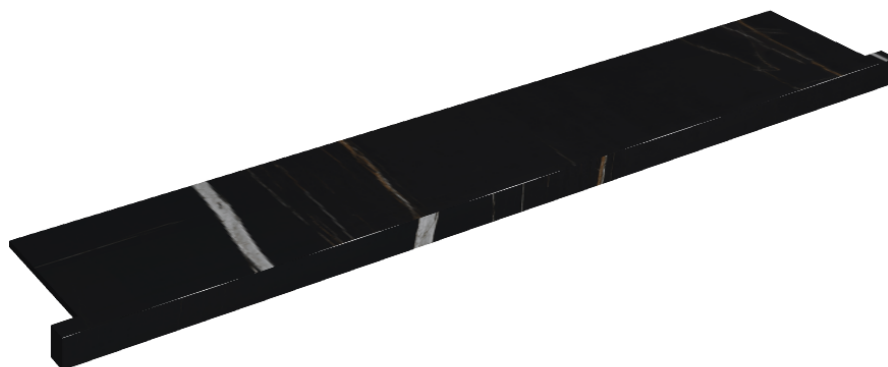

## SCHEMA DI CONFIGURAZIONE

Cod. art.: 620890000004

## Window Sill With Horns

### 160

Rivestimento del  
prodottoCharme Deluxe  
Sahara Noir Matt

I colori e le altre caratteristiche estetiche delle piastrelle presenti nelle illustrazioni presenti sul sito sono puramente indicativi. Guarda sempre i campioni di persona prima dell'acquisto.