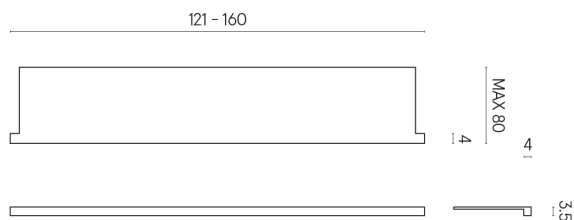

SCHEDA DI CONFIGURAZIONE

Cod. art.: 620890000004

Horizon

Window Sill With Horns

160

Rivestimento del
prodotto

Charme Deluxe
Emperador Dark Matt

I colori e le altre caratteristiche estetiche delle piastrelle presenti nelle illustrazioni presenti sul sito sono puramente indicativi. Guarda sempre i campioni di persona prima dell'acquisto.