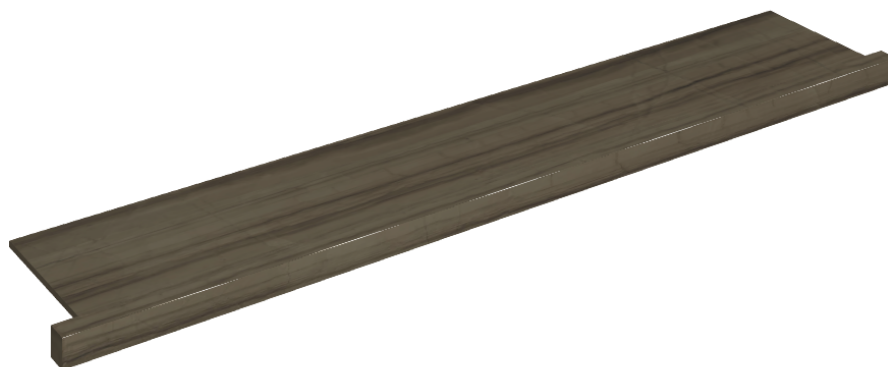

SCHEDA DI CONFIGURAZIONE

Cod. art.: 620890000004

Horizon

Window Sill With Horns

160

Rivestimento del prodottoCharme Advance
Elegant Brown Lux

I colori e le altre caratteristiche estetiche delle piastrelle presenti nelle illustrazioni presenti sul sito sono puramente indicativi. Guarda sempre i campioni di persona prima dell'acquisto.