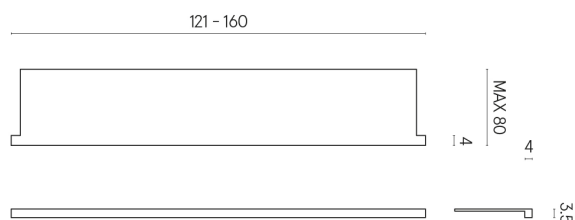

SCHEDA DI CONFIGURAZIONE

Cod. art.: 620890000004

Horizon

Window Sill With Horns

160

Rivestimento del
prodotto

Metropolis Glass Sand
Lux

I colori e le altre caratteristiche estetiche delle piastrelle presenti nelle illustrazioni presenti sul sito sono puramente indicativi. Guarda sempre i campioni di persona prima dell'acquisto.