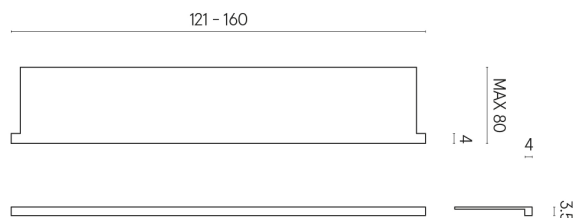

SCHEMA DI CONFIGURAZIONE

Cod. art.: 620890000004

Horizon

Window Sill With Horns

160

Rivestimento del
prodottoMetropolis Royal Ivory
Matt

I colori e le altre caratteristiche estetiche delle piastrelle presenti nelle illustrazioni presenti sul sito sono puramente indicativi. Guarda sempre i campioni di persona prima dell'acquisto.