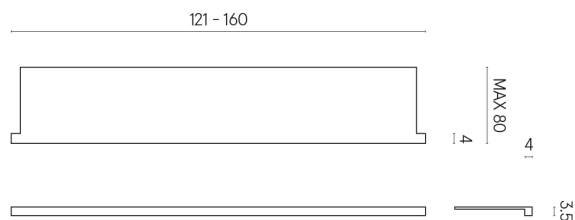

SCHEDA DI CONFIGURAZIONE

Cod. art.: 620890000004

Horizon

Window Sill With Horns

160

Rivestimento del
prodotto
Metropolis Desert
Beige Matt

I colori e le altre caratteristiche estetiche delle piastrelle presenti nelle illustrazioni presenti sul sito sono puramente indicativi. Guarda sempre i campioni di persona prima dell'acquisto.