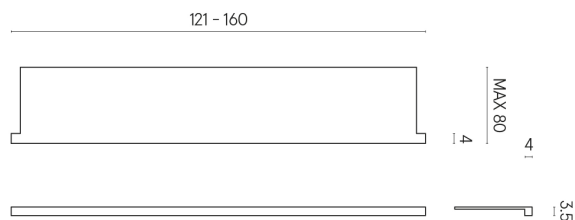

SCHEDA DI CONFIGURAZIONE

Cod. art.: 620890000004

Horizon

Window Sill With Horns

160

Rivestimento del
prodotto
Metropolis Imperial
Black Matt

I colori e le altre caratteristiche estetiche delle piastrelle presenti nelle illustrazioni presenti sul sito sono puramente indicativi. Guarda sempre i campioni di persona prima dell'acquisto.