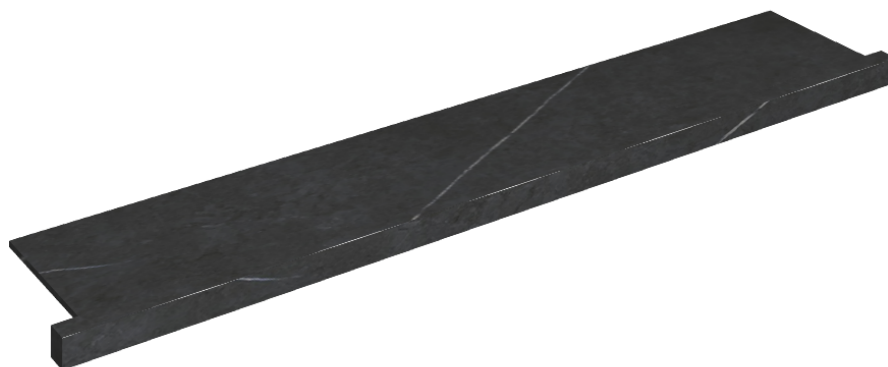

SCHEDA DI CONFIGURAZIONE

Cod. art.: 620890000004

Horizon

Window Sill With Horns

160

Rivestimento del
prodotto
Metropolis Imperial
Black Matt

I colori e le altre caratteristiche estetiche delle piastrelle presenti nelle illustrazioni presenti sul sito sono puramente indicativi. Guarda sempre i campioni di persona prima dell'acquisto.