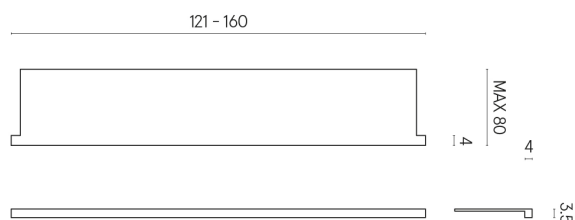

SCHEDA DI CONFIGURAZIONE

Cod. art.: 620890000004

Horizon

Window Sill With Horns

160

Rivestimento del
prodotto

Continuum Petrol
Matt

I colori e le altre caratteristiche estetiche delle piastrelle presenti nelle illustrazioni presenti sul sito sono puramente indicativi. Guarda sempre i campioni di persona prima dell'acquisto.