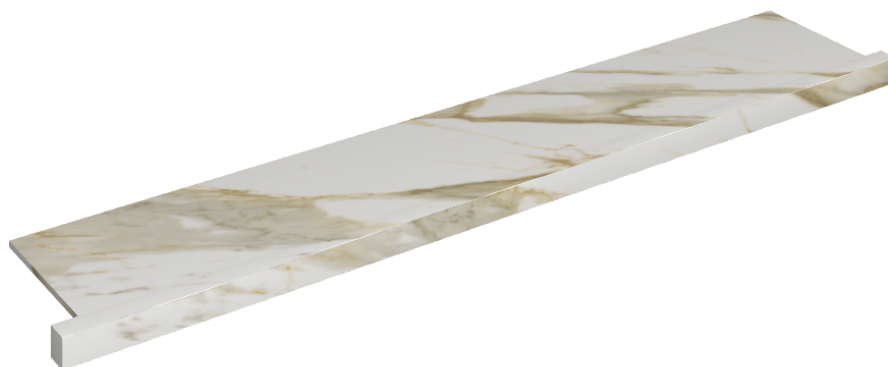

SCHEDA DI CONFIGURAZIONE

Cod. art.: 620890000004

Horizon

Window Sill With Horns

160

Rivestimento del
prodotto
Stellaris Calacatta
Gold Matt

I colori e le altre caratteristiche estetiche delle piastrelle presenti nelle illustrazioni presenti sul sito sono puramente indicativi. Guarda sempre i campioni di persona prima dell'acquisto.