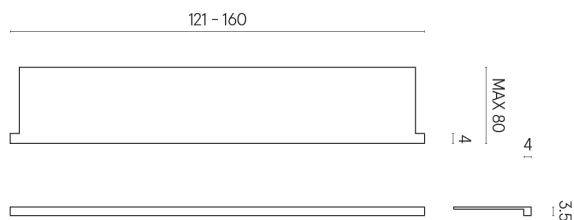

SCHEDA DI CONFIGURAZIONE

Cod. art.: 620890000004

Horizon

Window Sill With Horns

160

Rivestimento del
prodotto
Stellaris Calacatta
Gold Matt

I colori e le altre caratteristiche estetiche delle piastrelle presenti nelle illustrazioni presenti sul sito sono puramente indicativi. Guarda sempre i campioni di persona prima dell'acquisto.