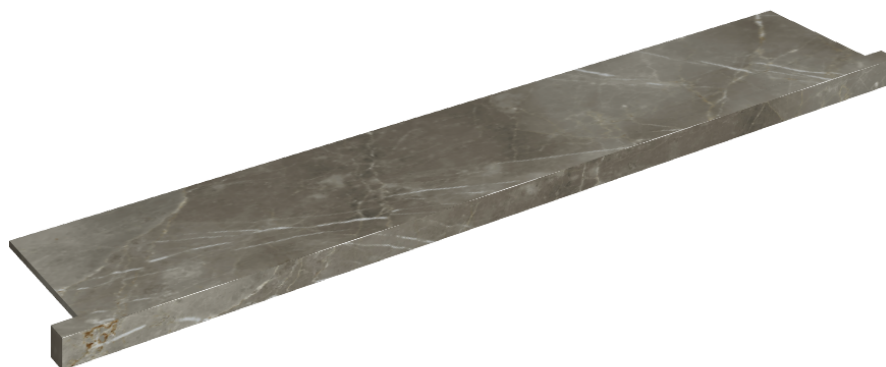

SCHEMA DI CONFIGURAZIONE

Cod. art.: 620890000004

Horizon

Window Sill With Horns

160

Rivestimento del
prodottoStellaris Tuscania
Grey Matt

I colori e le altre caratteristiche estetiche delle piastrelle presenti nelle illustrazioni presenti sul sito sono puramente indicativi. Guarda sempre i campioni di persona prima dell'acquisto.